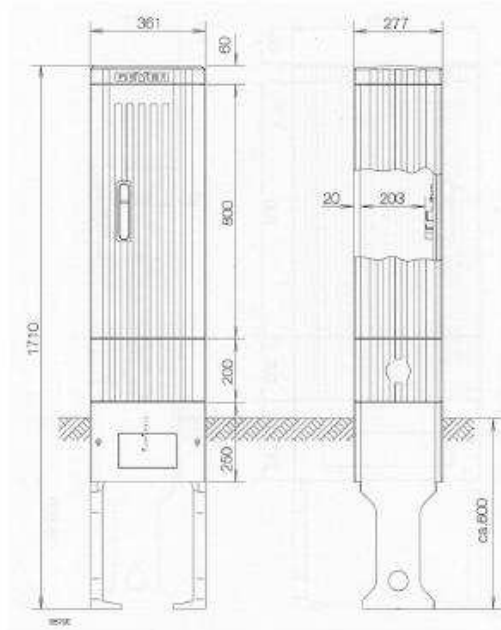

Fogyasztásmérő szekrény – M172B/TO

TÍPUS:	HÁROMFÁZISÚ, EGY MÉRŐHELYES CSATLAKOZÁSSAL
ALKALMAZÁS:	SZABADTÉR
CSATLAKOZÁS MÓDJA:	FÖLDKÁBEL - FÖLDKÁBEL
MÉRETEK:	1020 (1710)mm x 361mm x 277mm
ELHELYEZÉS:	TALAJBA TELEPÍTVE
TARTÓSZERKEZET:	NEM SZÜKSÉGES

FÉNYKÉP:

TÍPUSRAJZ:

ELHELYEZÉSI RAJZ:

SL 172 P	Műanyag szekrény, szerelőlappal	1 db
ZN 320 L	Fogyasztásmérő tábla - burkolattal	1 db
	Plombálható műanyag védőburkolat	1 db
1P-32A	Kismegszakító (nem része a szállításnak)	3 db
	M 8x50 sarukötés	1 db
SK16F 5	Sínlovas	1 db
MC 50-B VDE	OBO 1. típusú túlfeszültség-levezető	3 db
WDU 35 v. 70	Sorkapocs a kábelerek bekötéséhez	3 db
NH 00	1 pólusú késes biztosító aljzat (63-160A)	3 db
PEN	Fő földelősin (TN-rendszer)	1 db
SK35F 5	Sínlovas	2 db
83144	V-kapocs a földelővezető bekötéséhez	1 db
	Kábelrögzítő bilincs	2 db