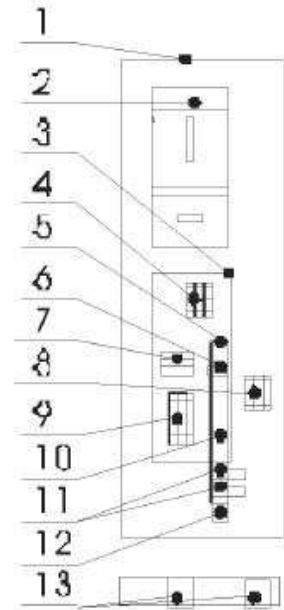

Fogyasztásmérő szekrény – M172B/TO

TÍPUS:	HÁROMFÁZISÚ, EGY MÉRŐHELYES CSATLAKOZÁSSAL
ALKALMAZÁS:	SZABADTÉR
CSATLAKOZÁS MÓDJA:	FÖLDKÁBEL - FÖLDKÁBEL
MÉRETEK:	1020 (1710)mm x 361mm x 277mm
ELHELYEZÉS:	TALAJBA TELEPÍTVE
TARTÓSZERKEZET:	NEM SZÜKSÉGES

FÉNYKÉP:

TÍPUSRAJZ:

ELHELYEZÉSI RAJZ:

SL 172 P	Műanyag szekrény, szerelőlappal	1 db
ZN 320 L	Fogyasztásmérő tábla - burkolattal	1 db
	Plombálható műanyag védőburkolat	1 db
1P-32A	Kismegszakító (nem része a szállításnak)	3 db
	M 8x50 sarukötés	1 db
SK16F 5	Sínlovas	1 db
MC 50-B VDE	OBO 1. típusú túlfeszültség-levezető	3 db
WDU 35 v. 70	Sorkapocs a kábelerek bekötéséhez	3 db
NH 00	1 pólusú késes biztosító aljzat (63-160A)	3 db
PEN	Fő földelősin (TN-rendszer)	1 db
SK35F 5	Sínlovas	2 db
83144	V-kapocs a földelővezető bekötéséhez	1 db
	Kábelrögzítő bilincs	2 db